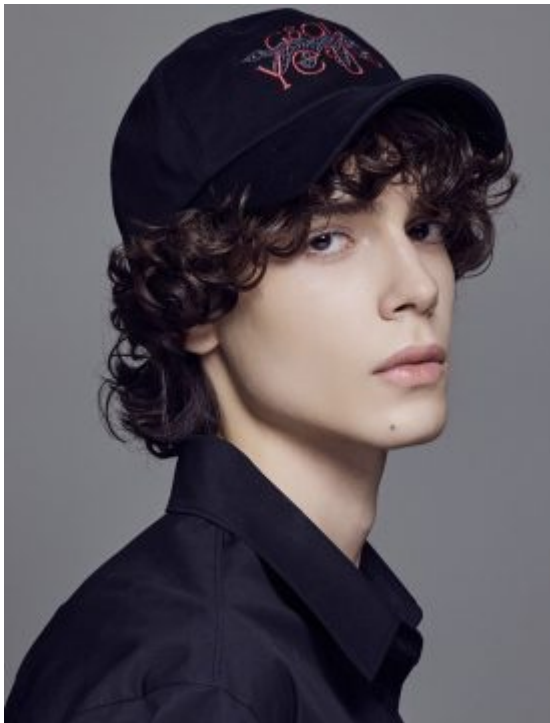

TRUE MODELS

Anas Kalld

184 | 95 / 70 / 92 / 43 | Dark Brown / Brown

TRUE MODELS

Anas Kalld

184 | 95 / 70 / 92 / 43 | Dark Brown / Brown

TRUE MODELS

Anas Kalld

184 | 95 / 70 / 92 / 43 | Dark Brown / Brown

TRUE MODELS

Anas Kalld

184 | 95 / 70 / 92 / 43 | Dark Brown / Brown

TRUE MODELS